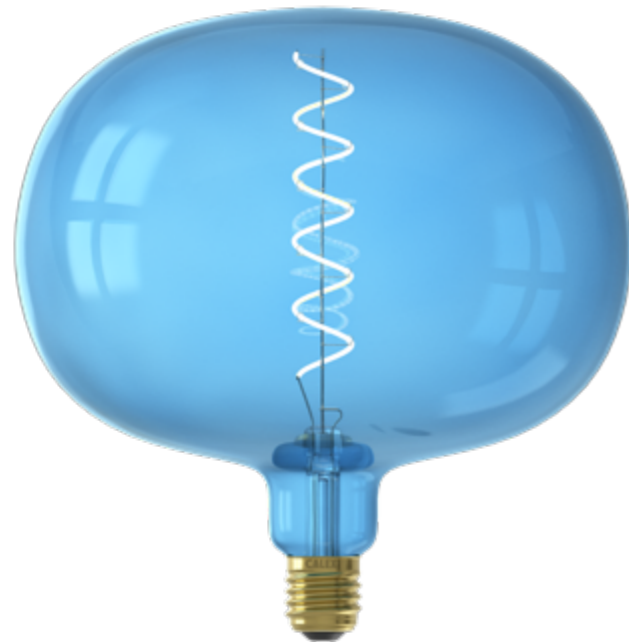

426224 | BODEN