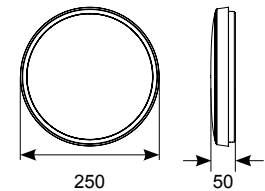

AMGAMLED/CCT