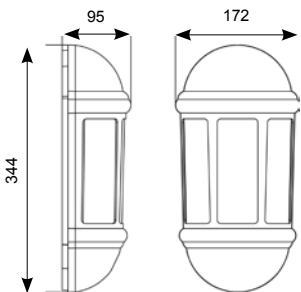

W	8W
Lm/D	400lm
Lm/W	53lm
CRI	Ra 80
CCT	3000K
V	230V
Hz	50/60Hz
Temp	-10°C - 40°C

Latina Polycarbonate Half Lantern

Lámpara No Incluida

331

8m
5sec - 8min
2 - 2000 LUX
PhotoCell Off

ALHL/BL

ALHL/PIR/WH

ALHL/BL	E27	42W		BL
ALHL/WH	E27	42W		WH
ALHL/PC/BL	E27	42W		BL
ALHL/PC/WH	E27	42W		WH
ALHL/PIR/BL	E27	42W		BL
ALHL/PIR/WH	E27	42W		WH