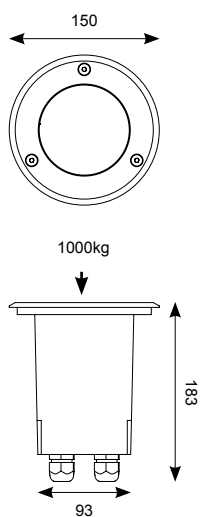

GU10 Adjustable Inground Uplight

Lámpara No Incluida

369

AWO/GU10 GU10 50W