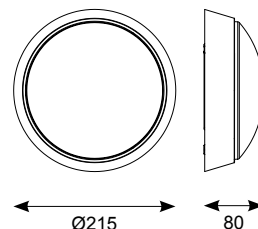

AHELED/CB	LED	14W - 4000K	● B
	AHELED/CW	LED	14W - 4000K	● W
	AHELED/CB/PIR	LED	14W - 4000K	● B
	AHELED/CW/PIR	LED	14W - 4000K	● W
	AHELED/EB	LED	14W - 4000K	● B
	AHELED/EW	LED	14W - 4000K	● W
	AHELED/EB/PIR	LED	14W - 4000K	● B
	AHELED/EW/PIR	LED	14W - 4000K	● W

W	14W
Lm/D	
Standard	972lm
Eyelid	529lm
PIR	1011lm
Lm/W	
Standard	70lm
Eyelid	38lm
PIR	72lm
CRI	Ra 80
CCT	4000K
V	220-240V
Hz	50/60Hz
Temp	-20°C to 40°C