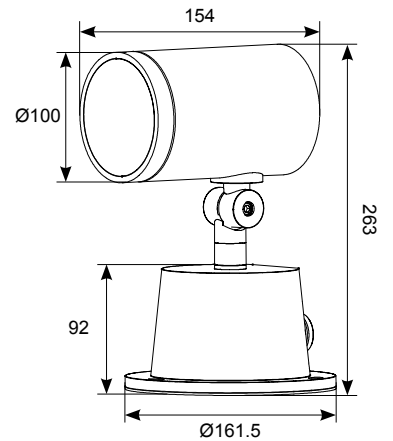

ALAZPLED2	LED	30W - 3000K

ALAZPLED/C	Accesorio cruzado antirreflejos

ALAZPLED/H	Accesorio en forma de capucha

W	30W
Lm/D	2581lm
Lm/W	86lm
CRI	Ra 80
CCT	3000K
V	220-240V
Hz	50Hz
Temp	-20°C to 40°C