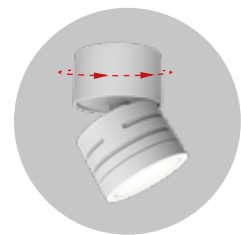

1. Fije a la pared la placa de montaje desmontable y conecte el cable de alimentación. Monte la carcasa sobre el lugar de fijación

2. Alinee la carcasa sobre la placa de montaje, gírela en su lugar y atornille con la llave Allen para asegurar la fijación a la pared