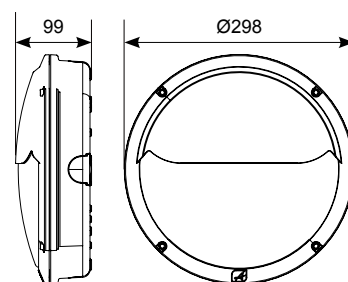

ALUCLED/B	LED	18W/27W - 4000K/3000K - ● B
ALUCLED/G	LED	18W/27W - 4000K/3000K - ● G

/PC	
/M3	
/SM3	
/DM3	
/MWS	

W	18W/27W	
Lm/D	4000K	3000K
18W	1149lm	1091lm
27W	1622lm	1563lm
Lm/W 18W	64lm	61lm
Lm/W 27W	60lm	58lm
CRI	Ra 80	
CCT	4000K 3000K	
V	220-240V	
Hz	50/60Hz	
Temp	-20°C - 25°C