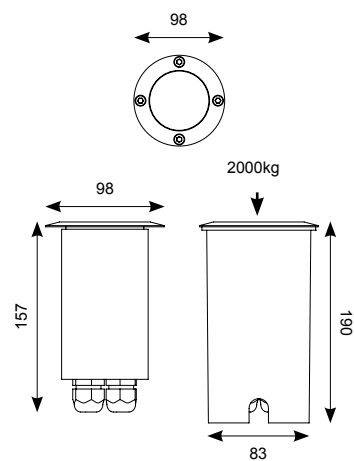

80
Without
Sleeve

DCA

SS
316L

AWO50

GU10/MR16

50W

GU10 Adjustable Inground Uplight

Lámpara No Incluida