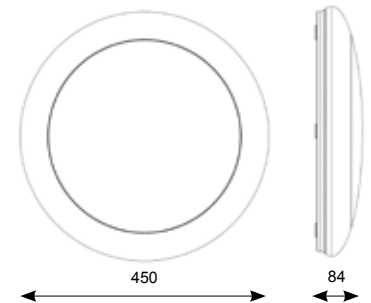

AMERLED/CCT	LED	19W 3000K/4000K	
AMERLED/HP	LED	33W 4000K	

/M3		
/OCTO		
/DD		(DD1/DD2/DD3)
/MWS		

Accesorios

AMERLEDBZ/CH		CH

W	19W	33W
Lm/D	4000K	3000K
19W	1655lm	1420lm
33W	N/A	2702lm
Lm/W 19W	87lm	71lm
Lm/W 33W	N/A	82lm
CRI	Ra 80	
CCT	4000K	
	3000K	
V	230V	
Hz	50/60Hz	
Temp	-10°C - 40°C