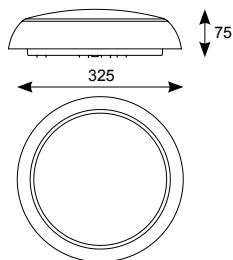

ADSIHLED2

4000K   3000K

W	8W	13W
Lm/D	687lm	605lm
	1198lm	1064lm
Lm/W	86lm	87lm
	92lm	82lm
CRI	Ra 80	
CCT	4000K	
	3000K	
V	220V-240V	
Hz	50Hz	
Temp	-10°C - 25°C