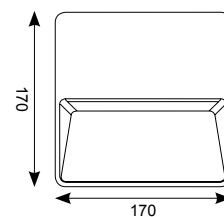

W	10W
Lm/D	300lm
Lm/W	30lm
CRI	Ra 80
CCT	4000K
V	100V-240V
Hz	50-60Hz
Temp	-20°C - 25°C

AGALSQLED	LED	10W 4000K