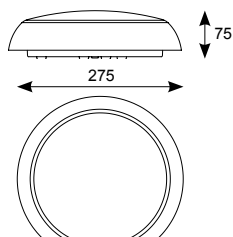

Disco Slim Halo LED

Driver Incluido

ADSIHLED1