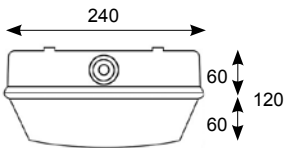

A100PC

A100GC

A100PC	E27	100W -	POLY
A100GC	E27	100W -	GLA

/PC	
------------	--

E27 Options		
100W	23W	20W
130	53	53
Maximum size and wattage		

E27 Polycarbonate Bulkhead

Lámpara No Incluida

319