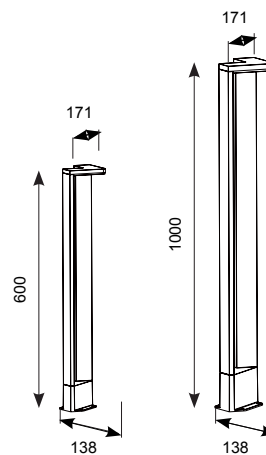

AARLEDB/060	LED	11W 4000K
AARLEDB/100	LED	11W 4000K

W	11W
Lm/D	643lm
Lm/W	58lm
CRI	Ra 80
CCT	4000K
V	100V-240V
Hz	50-60Hz
Temp	-20°C - 45°C