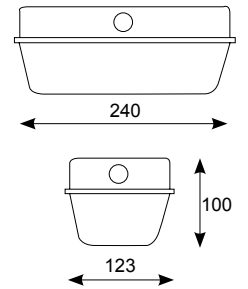

A100PC

A100GC

A100PC	E27	100W -	POLY
A100GC	E27	100W -	GLA

/PC	
------------	--

E27 Options		
100W	23W	20W
130	53	53
Maximum size and wattage		

E27 Polycarbonate Bulkhead

Lámpara No Incluida

319