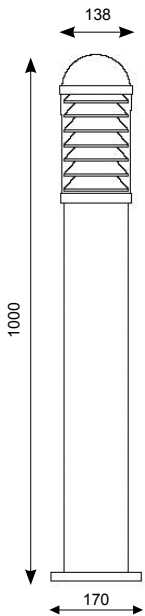

Libra

Lámpara No Incluida

351

E27 Options		
100W	23W	20W
130	53	53

Maximum size and wattage

ALIB/100E27	E27	100W
-------------	-----	------

Orno LED Portable Lantern

352