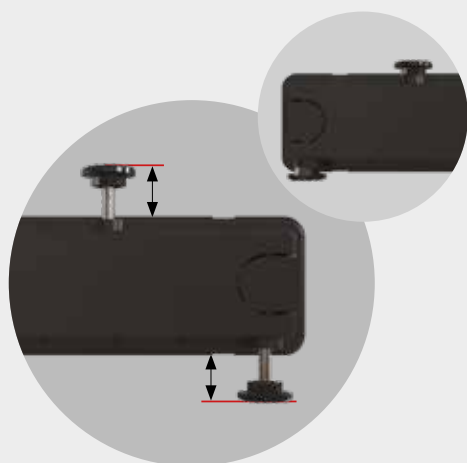

Diseño con patas ajustables

Su diseño exclusivo con patas ajustables permite su instalación en una amplia gama de separación de ladrillos, que va desde los 115 mm de altura hasta los 85 mm, asegurando su idoneidad y un ajuste preciso para diferentes tamaños de separación. Las patas permiten que el producto se mantenga en una posición fija durante la instalación, haciendo que sea rápida y sencilla