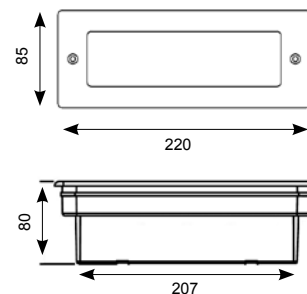

AFBILLED	LED	2.2W 4000K

Accesorios

AFBL/GRILL	Front Grill Cover
AFBL/EYE	Front Eyelid Cover

W	2.2W
Lm/D	145lm
Lm/W	66lm
CRI	Ra 65
CCT	4000K
V	100V-240V
Hz	50-60Hz
Temp	-20°C - 40°C