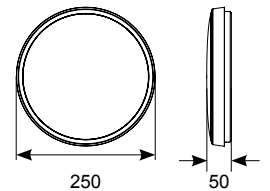

AMGAMLED	LED	11W 4000K
AMGAMLED/WW	LED	11W 3000K

/M3	
/MWS	

Accesorios

AMGAMLEDBZ/CH		CH

W	11W
Lm/D	
4000K	1031lm
3000K	971lm
Lm/W 4000K	94lm
Lm/W 3000K	88lm
CRI	Ra 80
CCT	4000K
	3000K
V	230V
Hz	50Hz
Temp	-5°C - 35°C