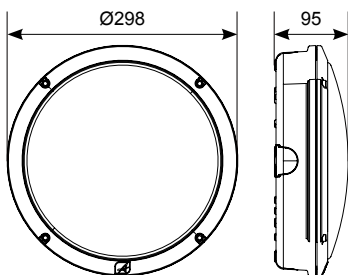

W	18W/27W	
Lm/D	4000K	3000K
18W	2104lm	2012lm
27W	3065lm	2924lm
Lm/W 18W	117lm	112lm
Lm/W 27W	114lm	108lm
CRI	Ra 80	
CCT	4000K	3000K
V	220-240V	
Hz	50/60Hz	
Temp	-20°C - 25°C	

ANAPLED/B	LED	18W/27W - 4000K/3000K - ● B
ANAPLED/G	LED	18W/27W - 4000K/3000K - ● G

/PC	
/M3	
/SM3	
/DM3	
/MWS