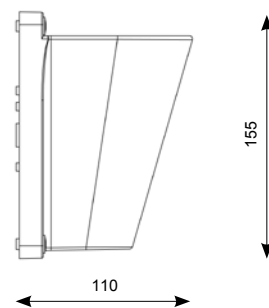

Dugas

Lámpara No Incluida

272

ADU50

GU10

50W