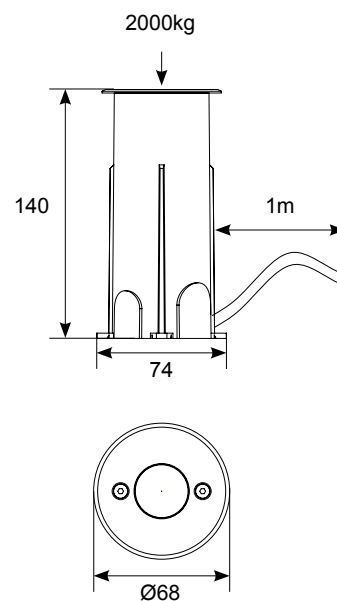

W	3W
Lm/D	
4000K	135lm
3000K	124lm
Lm/W	
4000K	45lm
3000K	41lm
CRI	Ra 80
CCT	4000K 3000K
V	230V
Hz	50/60Hz
Temp	-20°C to 25°C