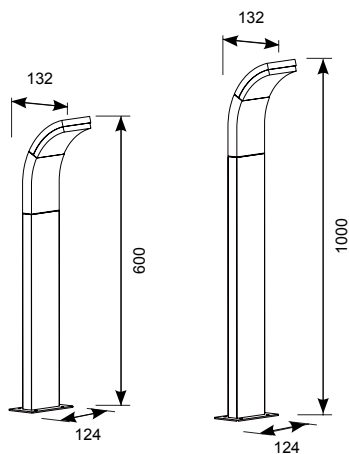

Lm/D	210lm
CRI	Ra 80
CCT	4000K
Temp	-20°C - 45°C

Senza LED

Driver Incluso

339

ASELEDB/060

ASELEDB/100

W	6.5W
Lm/D	366lm
Lm/W	52lm
CRI	Ra 80
CCT	4000K
V	220V-240V
Hz	50-60Hz
Temp	-20°C - 45°C

ASELEDB/060	LED	6.5W - 4000K 600mm
ASELEDB/100	LED	6.5W - 4000K 1000mm