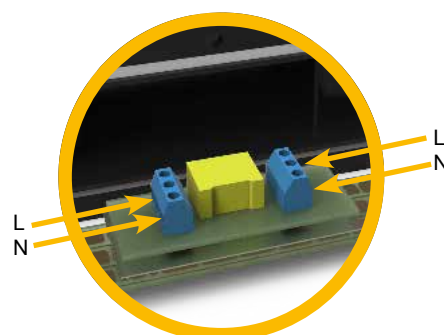

W	2W
Lm/D	
4000K	126lm
Blue	48lm
Lm/W 4000K	63lm
Lm/W Blue	24lm
CRI 4000K	Ra 65
CCT	6000K
V	220V-240V
Hz	50Hz
Temp	-10°C - 25°C

ALIBLED/WHI	LED	2W 4000K
ALIBLED/BLU	LED	2W Blue