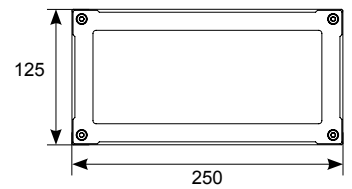

Volant LED

Driver Incluido

AVOLED5WL	LED	7W 4000K

W	7W
Lm/D	302lm
Lm/W	43lm
CRI	Ra 80
CCT	4000K
V	230V
Hz	50Hz
Temp	-10°C - 50°C