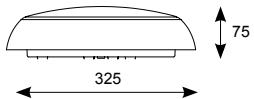

ADSILED2/CCT

4000K 3000K

Total (Watts)	8W	13W
Lm/D	643lm	575lm
	1083lm	1027lm
Lm/W	92lm	82lm
	83lm	79lm
CRI	Ra 80	
CCT	4000K	
	3000K	
V	230V	
Hz	50Hz	
Temp	-10°C to 25°C