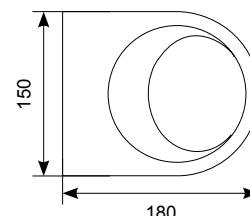

W	11W
Lm/D	202lm
Lm/W	18lm
CRI	Ra 93
CCT	4000K
V	100V-240V
Hz	50-60Hz
Temp	-20°C - 40°C

AGLED/WL	LED	11W 4000K
----------	-----	-----------

Brock LED

Driver Incluido

284

W	7.7W
Lm/D	
4000K	452lm
3000K	448lm
Lm/W	
4000K	57lm
3000K	56lm
CRI	Ra 80
CCT	4000K
	3000K
V	230V
Hz	50Hz
Temp	-20°C - 25°C