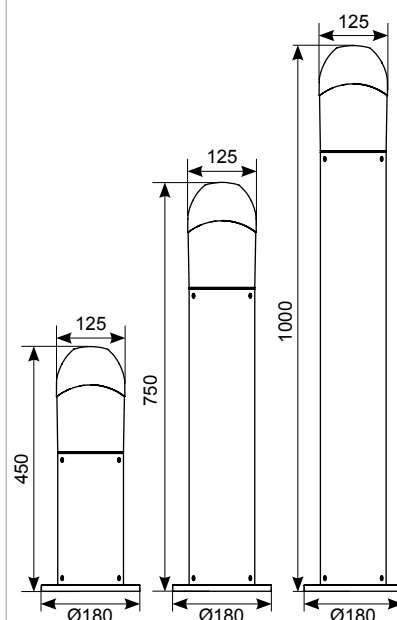

W	8W
	13W
	13W

Lm/D	4000K	3000K
8W	592lm	533lm
13W	922lm	880lm
13W	922lm	880lm

Lm/W		
8W	74lm	67lm
13W	77lm	73lm
13W	77lm	73lm

CRI	Ra 80
CCT	3000K
	4000K

V	230V

Hz	50/60Hz

Temp	-10°C to 40°C

ALEOLED/CCT/045/GR	LED	8W - 4000K/3000K 450mm
ALEOLED/CCT/075/GR	LED	13W - 4000K/3000K 750mm
ALEOLED/CCT/100/GR	LED	13W - 4000K/3000K 1000mm