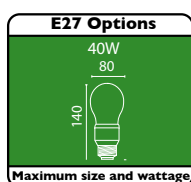

W	7W
Lm/D	302lm
Lm/W	43lm
CRI	Ra 80
CCT	4000K
V	230V
Hz	50Hz
Temp	-10°C - 50°C

Calore E27

Lámpara No Incluida

329

ACAL/E27 E27 40W

Latina LED Half Lantern

Driver Incluido

330