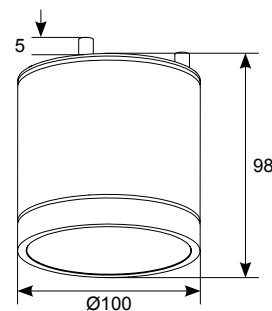

W	10W
Lm/D	719lm
Lm/W	74lm
CRI	Ra 80
CCT	3000K
V	230V
Hz	50/60Hz
Temp	-20°C - 40°C