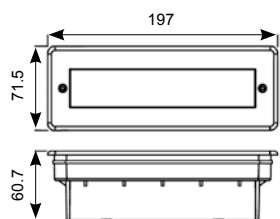

W	2W
Lm/D	
4000K	126lm
Blue	48lm
Lm/W 4000K	63lm
Lm/W Blue	24lm
CRI 4000K	Ra 65
CCT	6000K
V	220V-240V
Hz	50Hz
Temp	-10°C - 25°C

ALIBLED/WHI	LED	2W 4000K
ALIBLED/BLU	LED	2W Blue