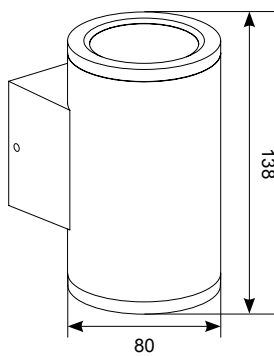

W	12W
Lm/D	406lm
Lm/W	37lm
CRI	Ra 80
CCT	4000K
V	230V
Hz	50Hz
Temp	-20°C - 50°C