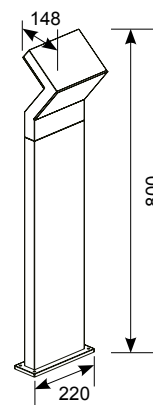

ABRLEDB/650/CW	LED	7.7W - 4000K 650mm
ABRLEDB/650/WW	LED	7.7W - 3000K 650mm

Duet LED

Driver Incluido

346

Distribucion de Luz desde la parte trasera del bolardo

Distribucion de Luz desde el frente del bolardo