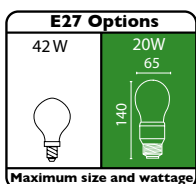

W	8W
Lm/D	400lm
Lm/W	53lm
CRI	Ra 80
CCT	3000K
V	230V
Hz	50/60Hz
Temp	-10°C - 40°C

Latina Polycarbonate Half Lantern

Lámpara No Incluida

331

8m
5sec - 8min
2 - 2000 LUX
PhotoCell Off

ALHL/BL

ALHL/PIR/WH

ALHL/BL	E27	42W		BL
ALHL/WH	E27	42W		WH
ALHL/PC/BL	E27	42W		BL
ALHL/PC/WH	E27	42W		WH
ALHL/PIR/BL	E27	42W		BL
ALHL/PIR/WH	E27	42W		WH