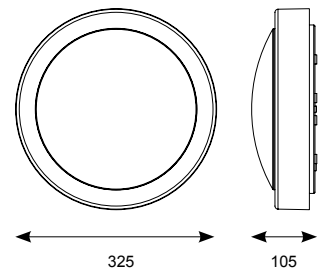

AJALED	LED	14W 4000K

/M3	
/MWS	
/MWS/M3/CF	

Accesorios

AJALED BZ/CH		CH

W	14W
Lm/D	993lm
Lm/W	66lm
CRI	Ra 80
CCT	4000K
V	220V-240V
Hz	50-60Hz
Temp	0°C - 25°C