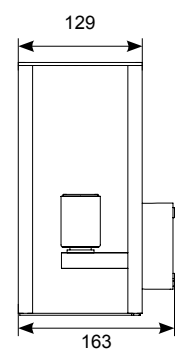

W	7W
Lm/D	302lm
Lm/W	43lm
CRI	Ra 80
CCT	4000K
V	230V
Hz	50Hz
Temp	-10°C - 50°C

Calore E27

Lámpara No Incluida

329

ACAL/E27 E27 40W

Latina LED Half Lantern

Driver Incluido

330