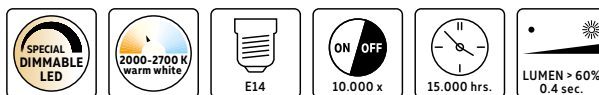

### CANDLE LAMP

240V, 5,5W, B38, E14

Ø:	38 mm	Article number	Energy class	Color temperature	Lumen output	Wattage	Light source	Dimmable	CRI	EAN 13 code	Quantity inner / outer
H:	104 mm	422212	A+	2000-2700	380	5,5	SMD	Yes	>80	8712879136026	5 / 50