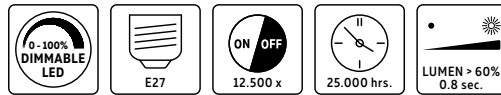

Article number	Energy class	Color temperature	Lumen output	Wattage	Light source	Dimmable	CRI	EAN 13 code	Quantity inner / outer
418102	A+	2700	600	8	SMD	Yes	>80	8712879138952	5 / 50
418112	A+	2700	810	10	SMD	Yes	>80	8712879138969	5 / 50
418122	A+	2700	1020	12	SMD	Yes	>80	8712879138976	5 / 50
418124	A+	4000	1020	12	SMD	Yes	>80	8712879138983	5 / 50
420600	A	2700	500	8	SMD	Yes	>80	8712879134329	5 / 50
420610	A	2700	640	10	SMD	Yes	>80	8712879134336	5 / 50
420620	A	2700	810	12	SMD	Yes	>80	8712879134343	5 / 50