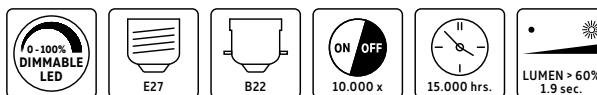

STANDARD LAMP

240V, A60, E27 / B22

Ø: 60 mm
H: 102 mm

Article number	Energy class	Cap base	Color temperature	Lumen output	Wattage	Light source	Dimmable	CRI	EAN 13 code	Quantity inner / outer
474503	A**	E27	2700	390	4	4 Filaments	Yes	>80	8712879136217	5 / 50
474509	A**	E27	2700	810	7	6 Filaments	Yes	>80	8712879136996	5 / 50
474513	A**	B22	2700	810	7	6 Filaments	Yes	>80	8712879136989	5 / 50