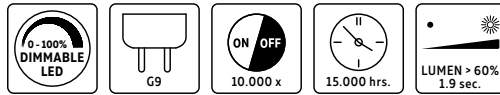

Article number	Energy class	Color temperature	Lumen output	Wattage	Light source	Dimmable	CRI	EAN 13 code	Quantity inner / outer
473874	A⁺	2900	250	2,9	SMD	Yes	80	8712879139904	10 / 100
473875	A⁺	4000	270	2,9	SMD	Yes	80	8712879139911	10 / 100