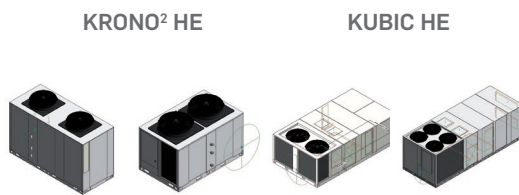

OFERTA GLOBAL Y SERVICIO PERSONALIZADO EN CLIMATIZACIÓN

Especialistas en sistemas de aire acondicionado y climatización de alta eficiencia.

MÁXIMA FLEXIBILIDAD

HEATING SERIES BY HITECSA

Especialistas en sistemas de calefacción de alta eficiencia para instalaciones centralizadas.

MÁXIMA POTENCIA, MÍNIMO ESPACIO

FLEXIBILIDAD | RAPIDEZ | SOPORTE | CALIDAD

DESDE 1982 LÍDER

del mercado español en equipos autónomos aire-aire

DESDE 2011 PIONEROS

en la fabricación de equipos autónomos inverter

DESDE 1961 LÍDER

del mercado español en calderas de gas de alta eficiencia

DESDE 1996 PIONEROS

en la fabricación de equipos autónomos de producción de calor

Nuestros sistemas de climatización cumplen con la Directiva Europea Ecodiseño (ErP Ready)

EFICIENCIA ENERGÉTICA

RESPECTO MEDIOAMBIENTAL

INNOVACIÓN

INVESTIGACIÓN Y DESARROLLO

REVIT BIM

IoT Connect Plus by Hitecsa

El nuevo sistema que permite gestionar y controlar de forma remota los equipos en una instalación.

Mayor eficiencia, rapidez y ahorro energético.