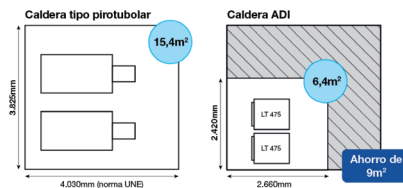

MÍNIMO
NOx
Clase 6

Quemador modulante a premezcla aire-gas incorporado

- Adaptación precisa de la potencia de la caldera a la demanda de la instalación.

Modulación desde 23% de la potencia

- Mínimo consumo eléctrico.
- Muy bajo nivel sonoro.
- Pantalla de control de uso muy fácil, simplificada, muy gráfica, multidiomas.

Diseño compacto: mínima superficie ocupada, mínimo peso

Comparativa de espacio utilizado en una sala de calderas de 930 kW