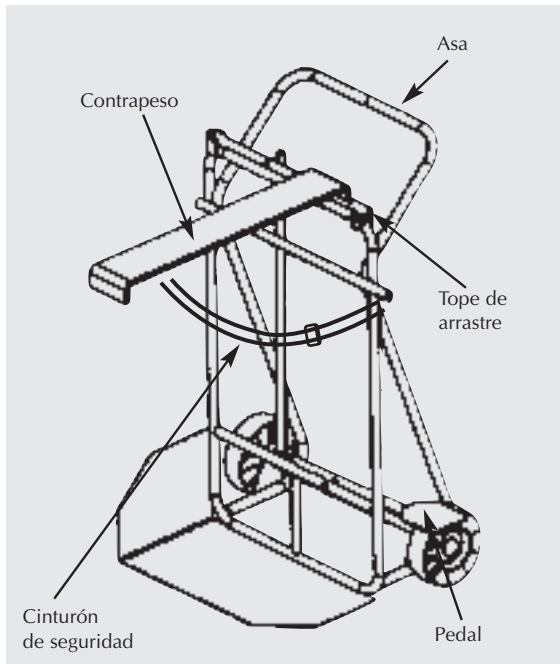

ANTIESTÁTICO: MEWA EX-ELSTAT

Si se emplean disolventes con un punto de ignición inferior a 55°C, se recomienda utilizar un SaCon® de material antiestático.

MEWA Ex-elstat tiene una resistencia superficial de $1,9 \times 10^6$ ohmios, por lo que su conductividad es excelente.

El riesgo de una carga electrostática repentina queda así excluido.

LAS VENTAJAS DE MEWA SACON®

- MEWA SaCon® está fabricado con polietileno de alta densidad especialmente resistente.
- Cumple los requisitos legales para el transporte de mercancías peligrosas (ADR), rueda fácilmente, es sencillo de apilar y vale para europalets.
- La tapa se cierra herméticamente impidiendo que se produzcan incendios.
- MEWA SaCon® forma parte del acreditado e inteligente sistema de paños de limpieza MEWA.

MAYOR PROTECCIÓN CON EL SISTEMA DE CIERRE MEWA SACON FIX®

LOS HECHOS:

Mientras se está trabajando no siempre se garantiza que los empleados mantengan permanentemente cerrados los contenedores.

LA SOLUCIÓN:

MEWA SaCon fix®, la técnica innovadora para abrir y cerrar los contenedores SaCon® para paños de limpieza MEWA.

El sistema MEWA SaCon fix® se puede adquirir como artículo adicional.

LAS VENTAJAS DE MEWA SACON FIX® :